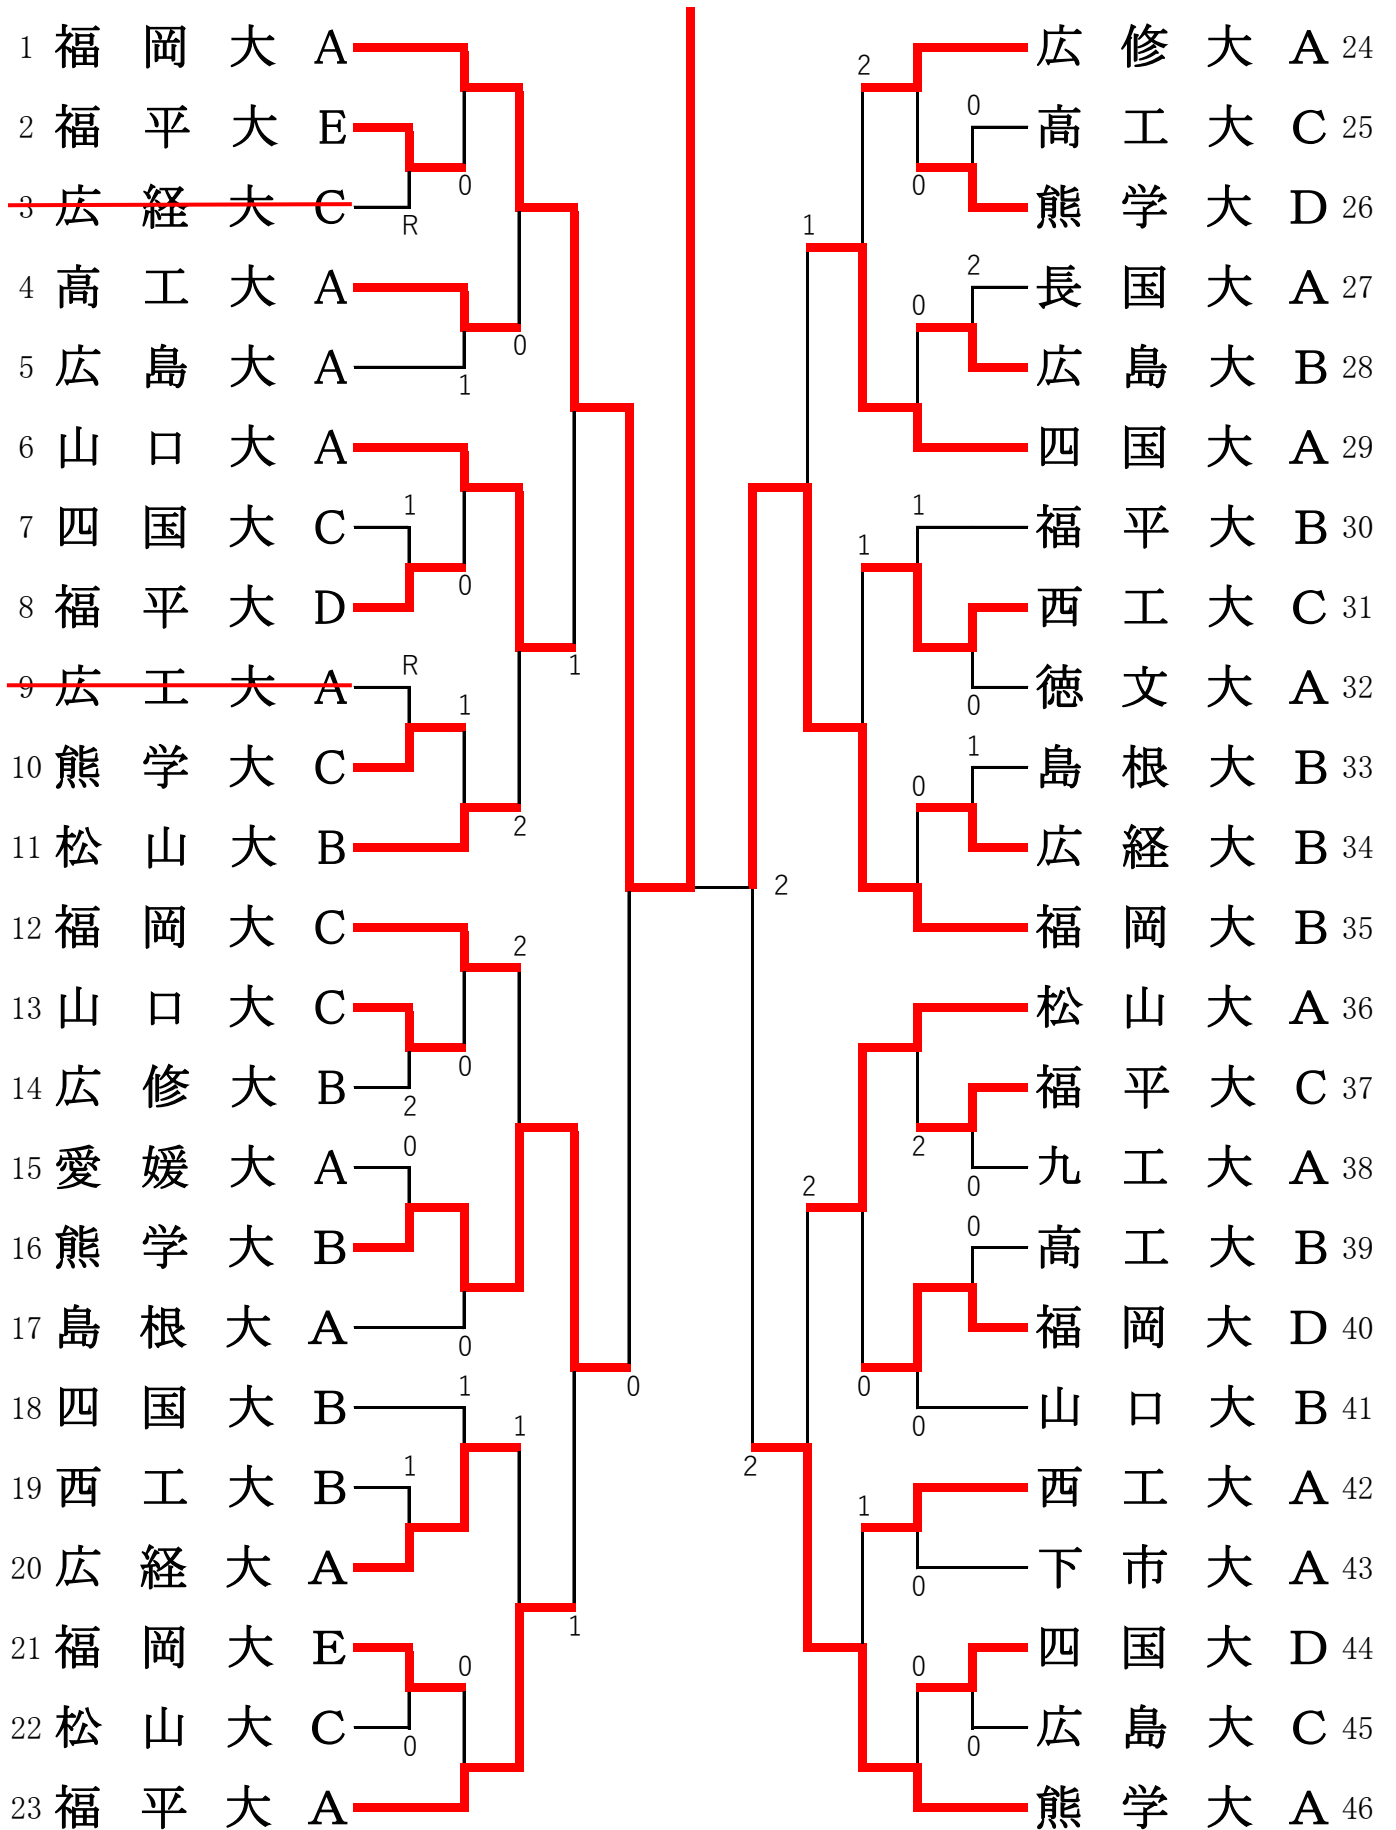

大学対抗戦

男子の部

《準決勝》

1. 福岡大学 A ③ -対- 0 16. 熊本学園大学 B

(野田・松浦) ④ -①- 1 (田中・林)

(里・井上) ④ -②- 2 (友永・平島)

(中村・永江) ④ -③- 2 (和田・岩本)

() -④- ()

1. 福岡大学 A ③ 対 2 35. 福岡大学 B

(野田・松浦) ④ -①- 2 (光岡・源川)

(里・井上) 3 -②- ④ (富山・小宮山)

(中村・永江) ④ -③- 3 (岩本・甲斐)

(野田・松浦) 3 -④- ④ (富山・小宮山)

(中村・永江) ④ -⑤- 3 (富山・小宮山)

女子の部

《準決勝》

1. 四国大学 A 1 -対- ② 8. 福岡大学 A

(岡田・逸見) 1 -①- ④ (西村・佐々木)

(久留・谷) ④ -②- 1 (原野・竹田)

(久留・谷) 1 -③- ④ (西村・佐々木)

23. 福岡大学 B ② -対- 1 30. 四国大学 B

(宮崎_那・大川) ④ -①- 3 (北村・杉本)

(宮崎_愛・竹松) 3 -②- ④ (樽村・八島)

(宮崎_那・大川) ④ -③- 0 (樽村・八島)

《決勝》

8. 福岡大学 A ② 対 0 23. 福岡大学 B

(原野・竹田) ④ -①- 0 (宮崎_愛・竹松)

(西村・佐々木) ④ -②- 1 (宮崎_那・大川)

() -③- ()

男子団体戦

優勝 1. 福岡大学A

女子団体戦